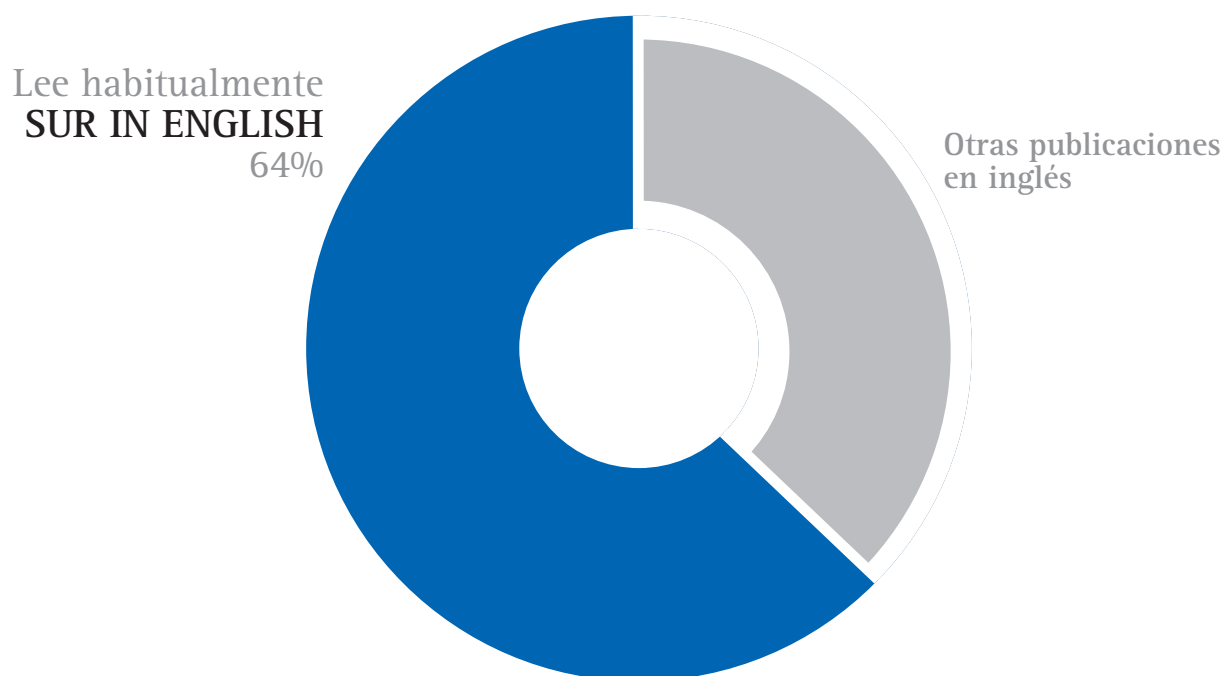

PENETRACIÓN Y AUDIENCIA LÍDER

Alta penetración de mercado

Más del 64% de los residentes de habla inglesa en Málaga leen SUR in English de manera habitual.

El lector medio de Sur in English tiene entre 45 y 68 años. Su nivel adquisitivo, por encima de la media local, lo convierte en un público muy atractivo para las empresas nacionales.